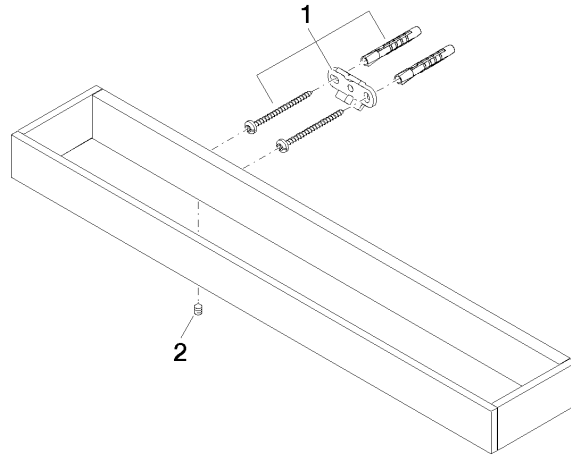

83 070 780

- gauge 320 mm
- width 450mm
- height 35 mm
- 80mm projection

	Chrome	83 070 780-00
	Brushed Platinum	83 070 780-06
	Platinum	83 070 780-08
	Brushed Durabronze (23kt Gold)	83 070 780-28
	Brushed Champagne (22kt Gold)	83 070 780-46
	Champagne (22kt Gold)	83 070 780-47
	Brushed Dark Platinum	83 070 780-99

83 070 780

mm [inches]

83 070 780

Parts for other finishes can be found here: **Brushed**
Platinum

Spare parts list

No.	Item Number	Name	Quantity used	Delivery time
1	05 17 20 717 00 90	fixing set	2	2
2	90 31 11 004 00 90	pin	2	2