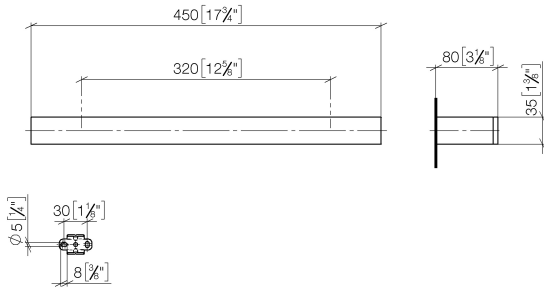

83 070 780

- gauge 320 mm
- width 450mm
- height 35 mm
- 80mm projection

	Chrome	83 070 780-00
	Brushed Platinum	83 070 780-06
	Platinum	83 070 780-08
	Brushed Durabronze (23kt Gold)	83 070 780-28
	Brushed Champagne (22kt Gold)	83 070 780-46
	Champagne (22kt Gold)	83 070 780-47
	Brushed Dark Platinum	83 070 780-99

83 070 780

mm [inches]

83 070 780

Parts for other finishes can be found here: **Brushed**
Platinum

Spare parts list

No.	Item Number	Name	Quantity used	Delivery time
1	05 17 20 717 00 90	fixing set	2	2
2	90 31 11 004 00 90	pin	2	2